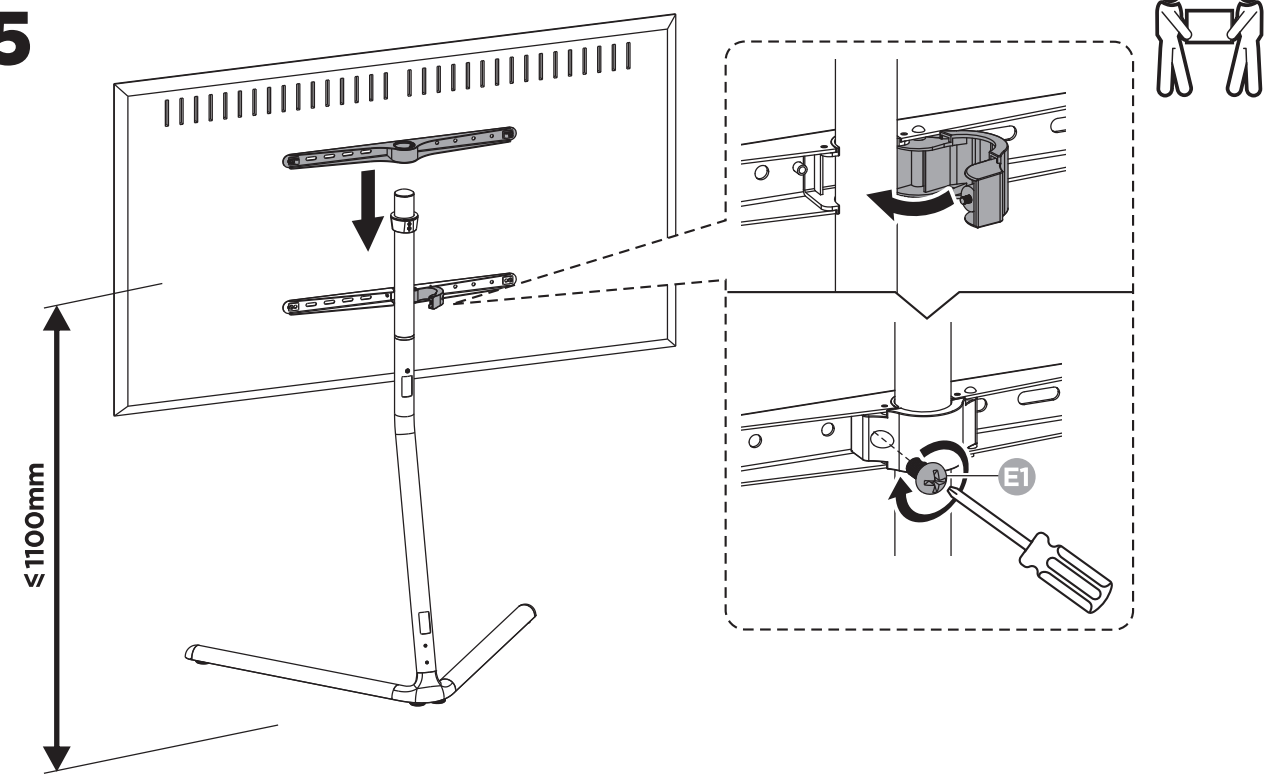

5

6

a

b

c

7 安全キットの取付け

DISPLAY / TVの転倒・落下防止のため、安全キットの取付けを推奨します。
取付けには専門知識が必要です。取付けは必ず専門業者にご依頼ください。