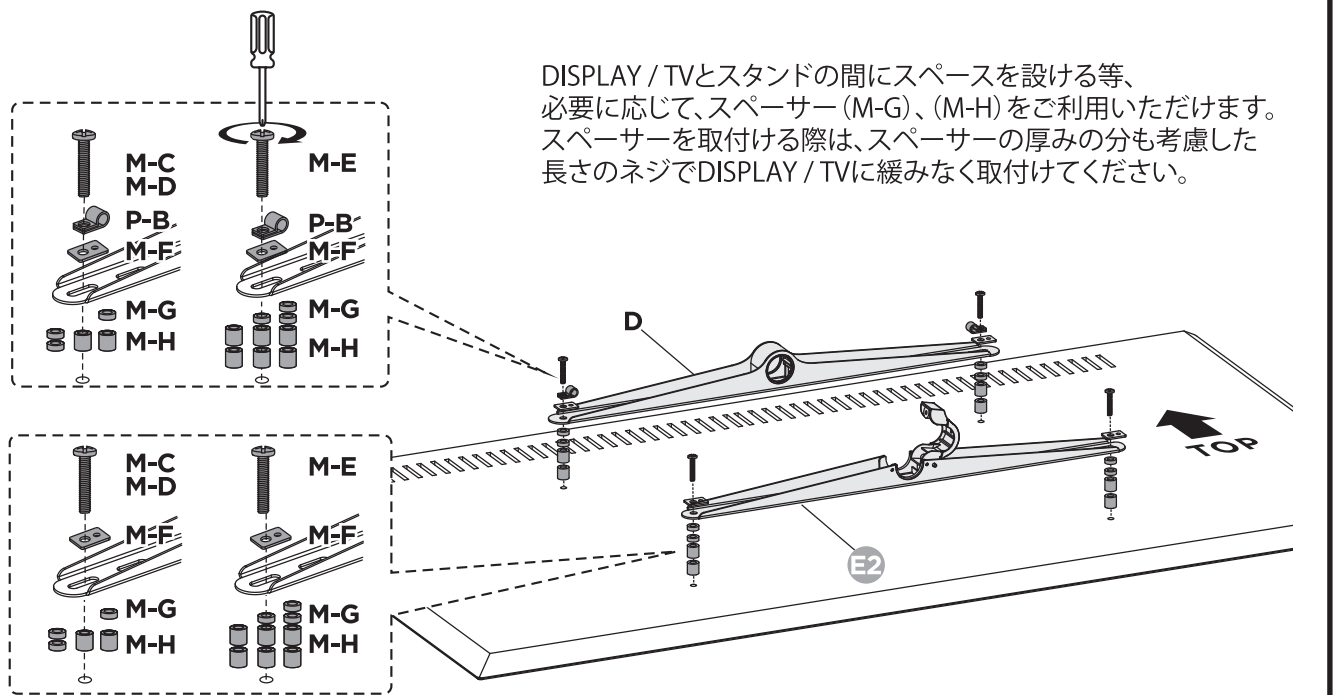

## 2

ネジや支柱は緩みなくしっかりと締めて固定してください

DISPLAY / TV 取付け前に、ロックンカラーを緩みなく固定してください。ロックンカラーはネジ穴が背面になるよう固定してください。

## 3

## 4

安全キットを取付けるには、D 取付け時にケーブルクリップ (P-B) を取付けてください。

DMM.make 4K DISPLAY (DG4, DG5シリーズ) には、スタンド・壁掛け金具への取付け用ネジを同梱しています。他社製品の取付けに必要なネジのサイズは、該当製品のWebページ等にてご確認ください。

DISPLAY / TVとスタンドの間にスペースを設ける等、必要に応じて、スペーサー (M-G)、(M-H) をご利用いただけます。スペーサーを取付ける際は、スペーサーの厚みの分も考慮した長さのネジでDISPLAY / TVに緩みなく取付けてください。