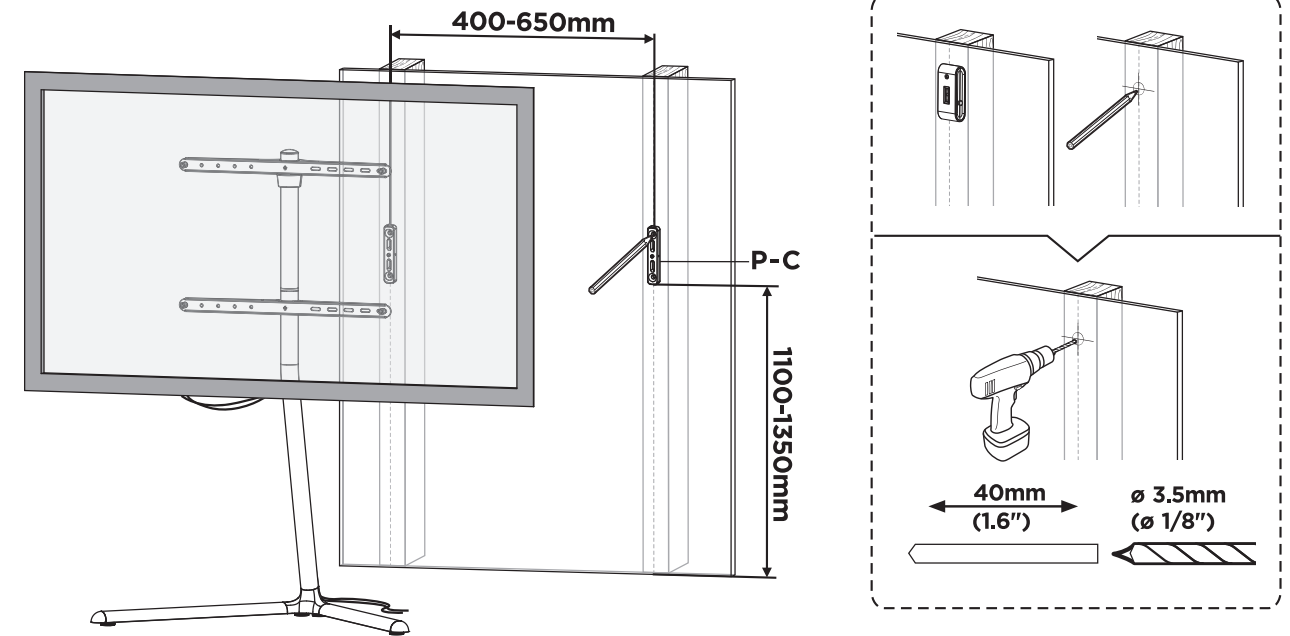

7 安全キットの取付け

DISPLAY / TVの転倒・落下防止のため、安全キットの取付けを推奨します。
取付けには専門知識が必要です。取付けは必ず専門業者にご依頼ください。