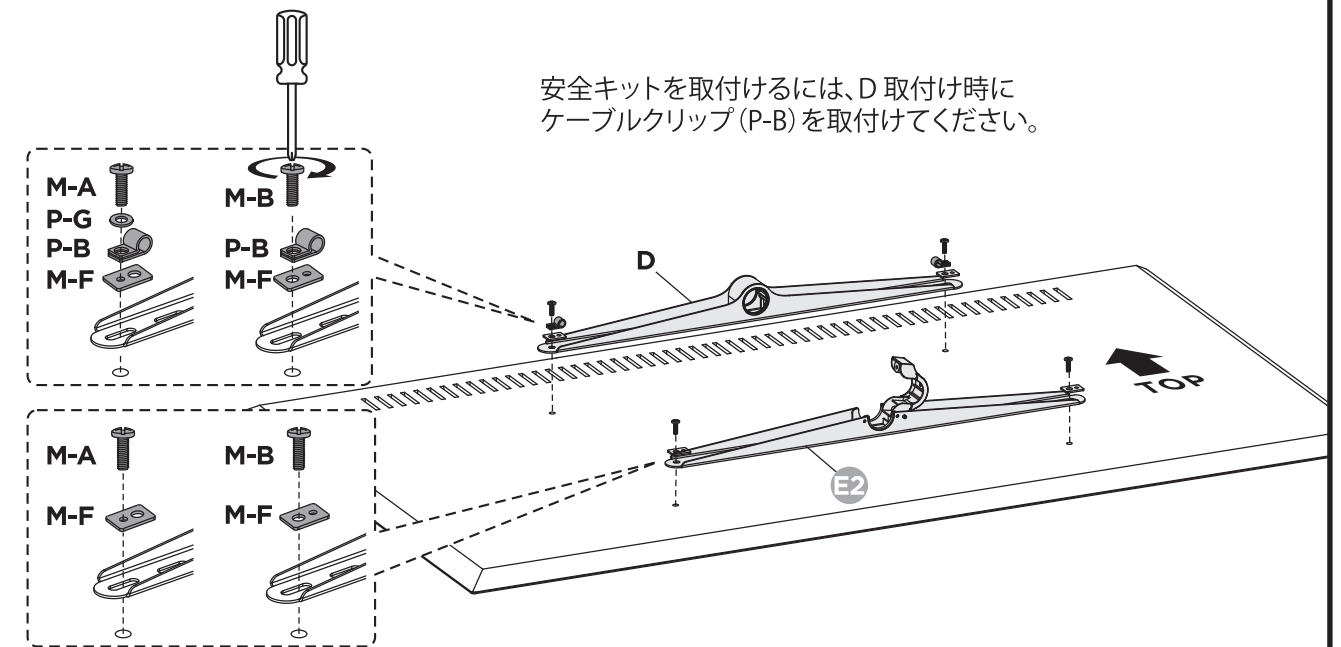

安全キットを取付けるには、D 取付け時にケーブルクリップ (P-B) を取付けてください。

DMM.make 4K DISPLAY (DG4, DG5シリーズ) には、スタンド・壁掛け金具への取付け用ネジを同梱しています。他社製品の取付けに必要なネジのサイズは、該当製品のWebページ等にてご確認ください。