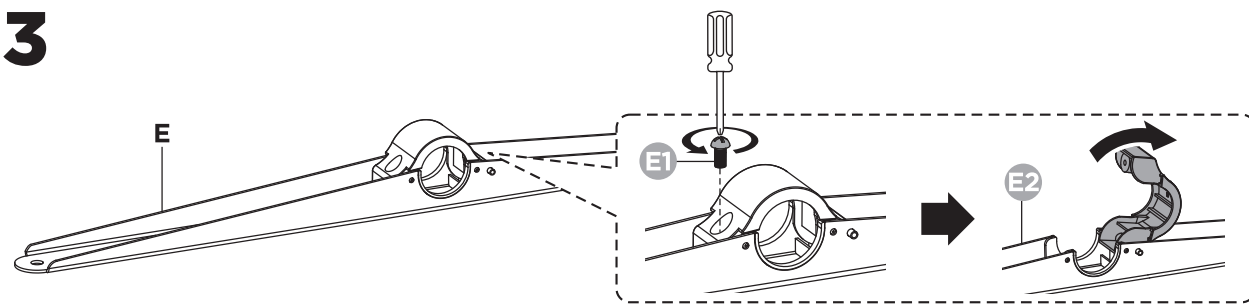

2

ネジや支柱は緩みなくしっかりと締めて固定してください

DISPLAY / TV 取付け前に、ロックンカラーを緩みなく固定してください。ロックンカラーはネジ穴が背面になるよう固定してください。

3

4

安全キットを取付けるには、D 取付け時にケーブルクリップ (P-B) を取付けてください。

DMM.make 4K DISPLAY (DG4, DG5シリーズ) には、スタンド・壁掛け金具への取付け用ネジを同梱しています。他社製品の取付けに必要なネジのサイズは、該当製品のWebページ等にてご確認ください。

DISPLAY / TVとスタンドの間にスペースを設ける等、必要に応じて、スペーサー (M-G)、(M-H) をご利用いただけます。スペーサーを取付ける際は、スペーサーの厚みの分も考慮した長さのネジでDISPLAY / TVに緩みなく取付けてください。