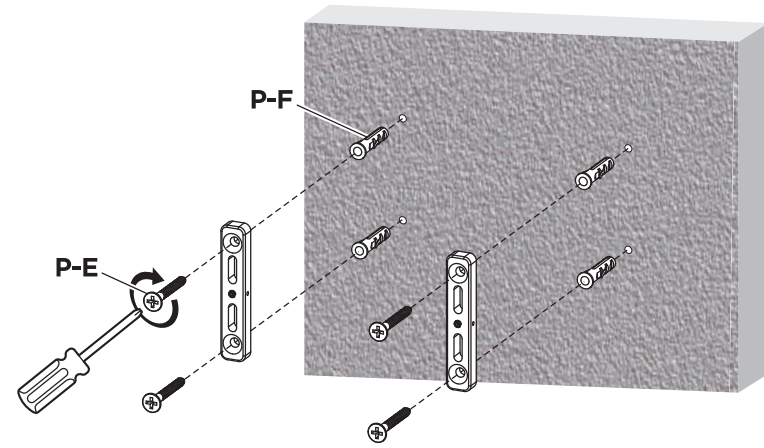

DISPLAY / TVの転倒・落下防止のため、安全キットの取付けを推奨します。
取付けには専門知識が必要です。取付けは必ず専門業者にご依頼ください。