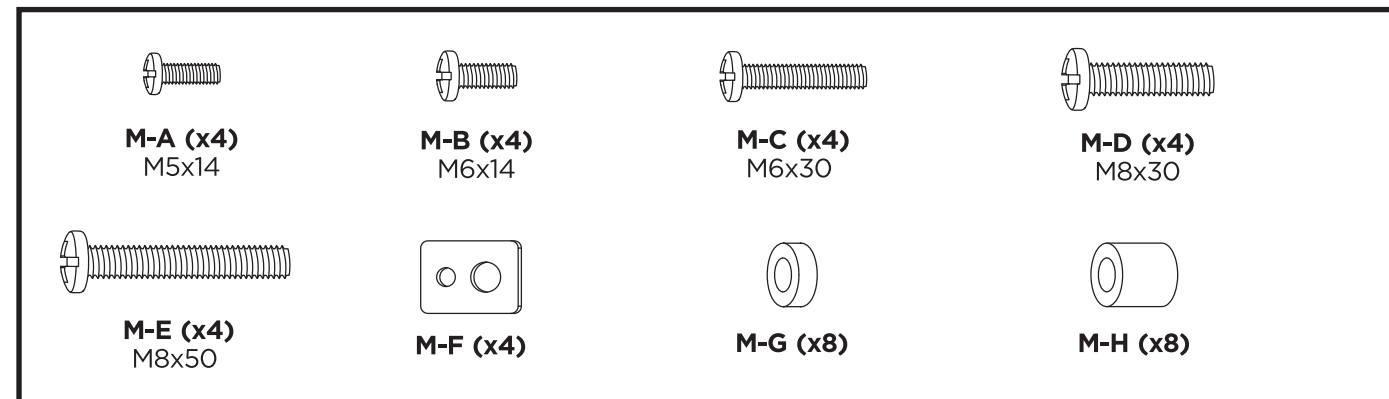

DISPLAY / TV 取付用 汎用ネジセット (DISPLAY / TVに適切なネジを確認の上、必要に応じてご利用ください)