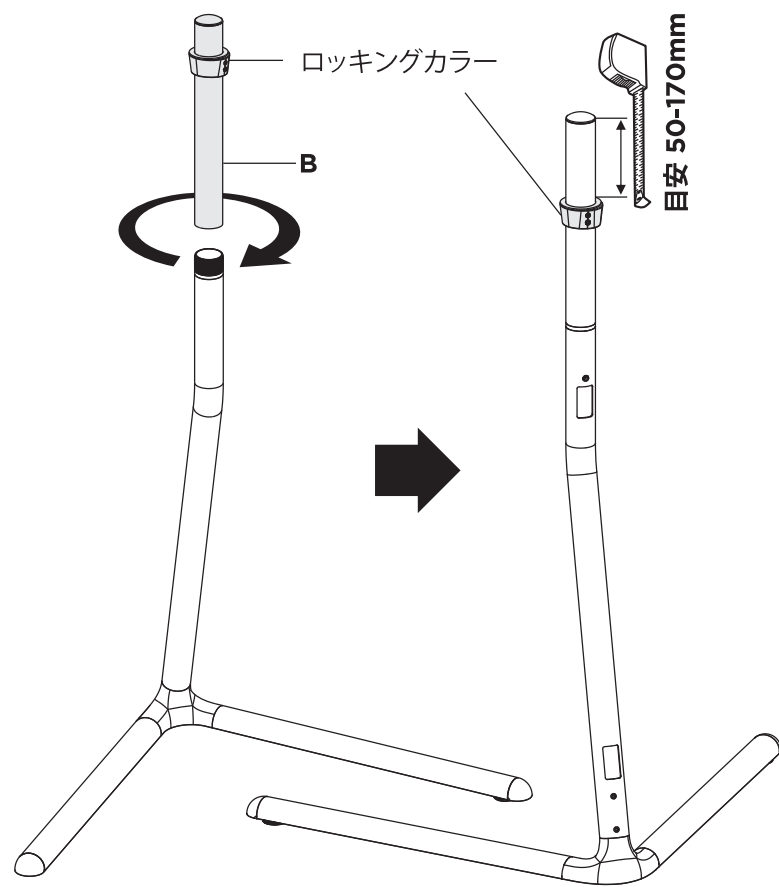

## 2

ネジや支柱は緩みなくしっかりと締めて固定してください

DISPLAY / TV 取付け前に、ロックンカラーを緩みなく固定してください。ロックンカラーはネジ穴が背面になるよう固定してください。