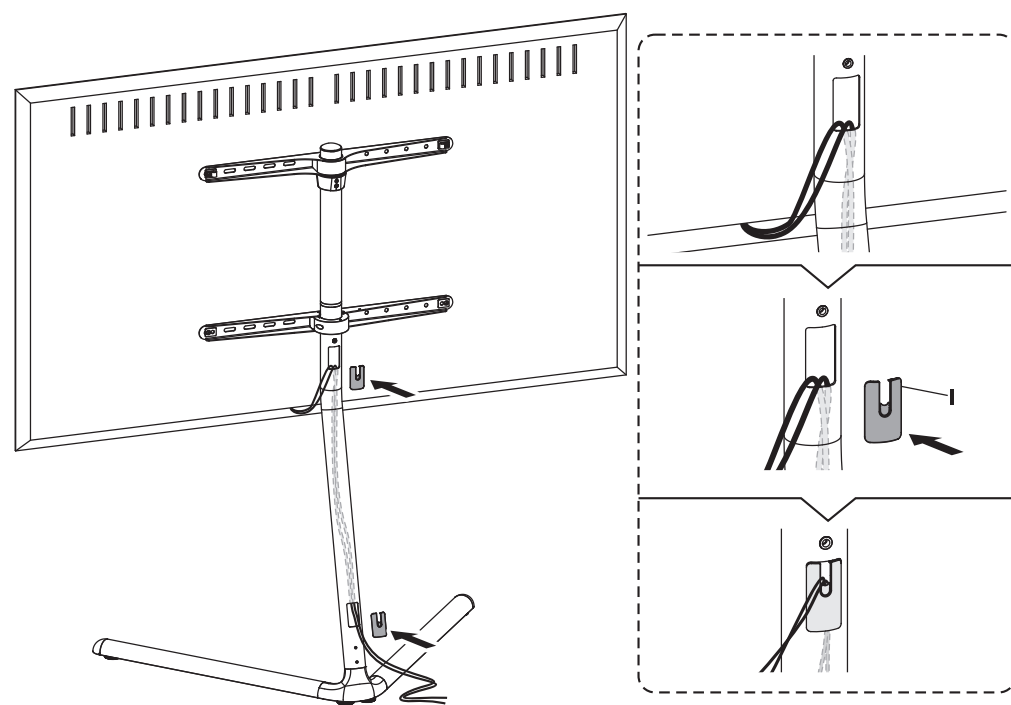

5

6

a

b

c

7 安全キットの取付け

DISPLAY / TVの転倒・落下防止のため、安全キットの取付けを推奨します。
取付けには専門知識が必要です。取付けは必ず専門業者にご依頼ください。