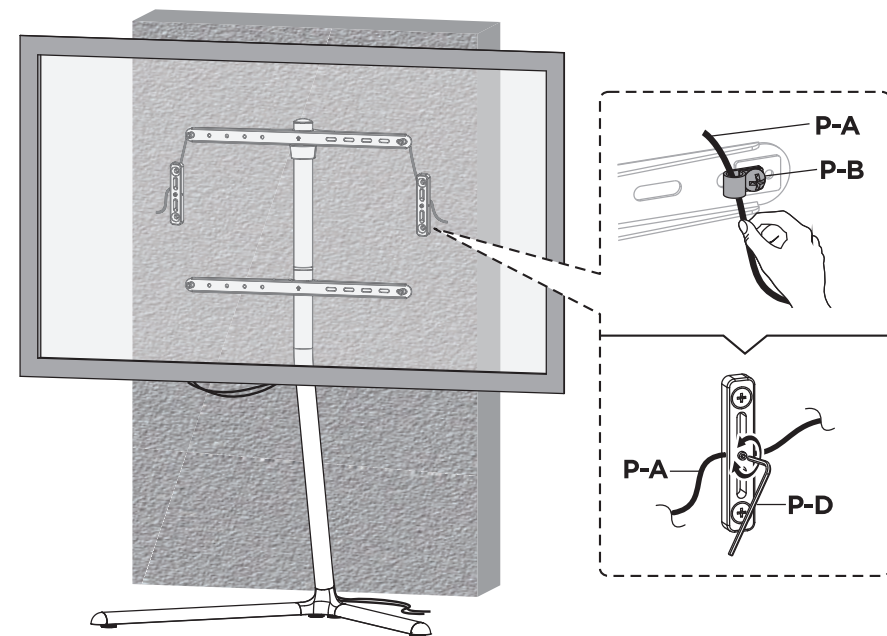

DISPLAY / TVの転倒・落下防止のため、安全キットの取付けを推奨します。
取付けには専門知識が必要です。取付けは必ず専門業者にご依頼ください。