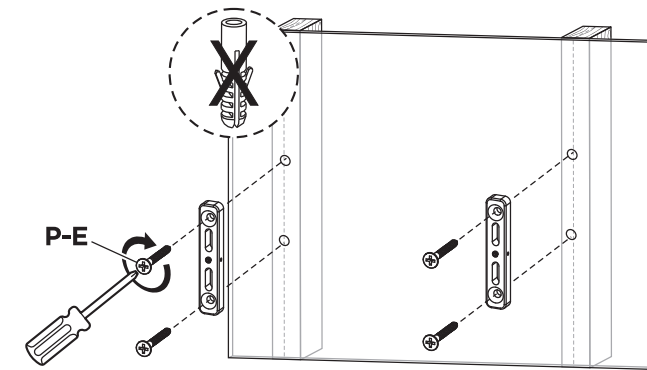

7 安全キットの取付け

DISPLAY / TVの転倒・落下防止のため、安全キットの取付けを推奨します。
取付けには専門知識が必要です。取付けは必ず専門業者にご依頼ください。