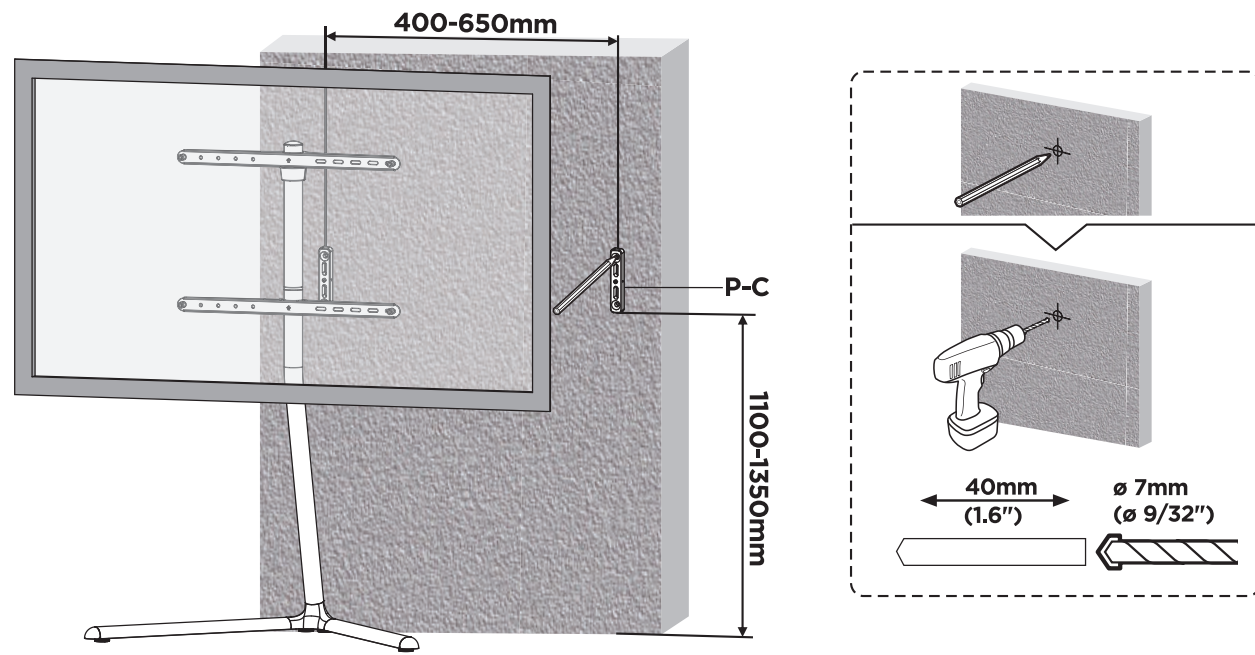

DISPLAY / TVの転倒・落下防止のため、安全キットの取付けを推奨します。
取付けには専門知識が必要です。取付けは必ず専門業者にご依頼ください。