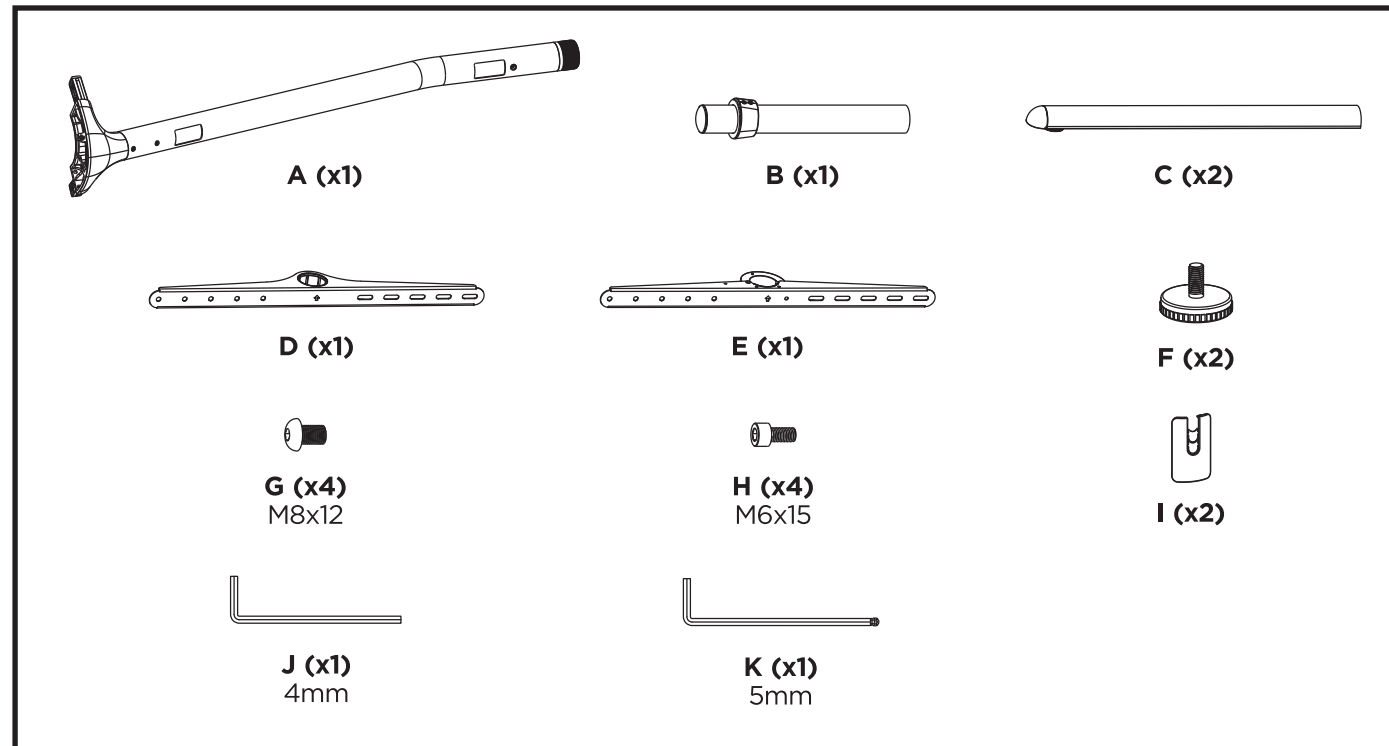

部品一覧

組立部品

DISPLAY / TV 取付用 汎用ネジセット (DISPLAY / TVに適切なネジを確認の上、必要に応じてご利用ください)

安全キット

ご用意いただく物

組立方法