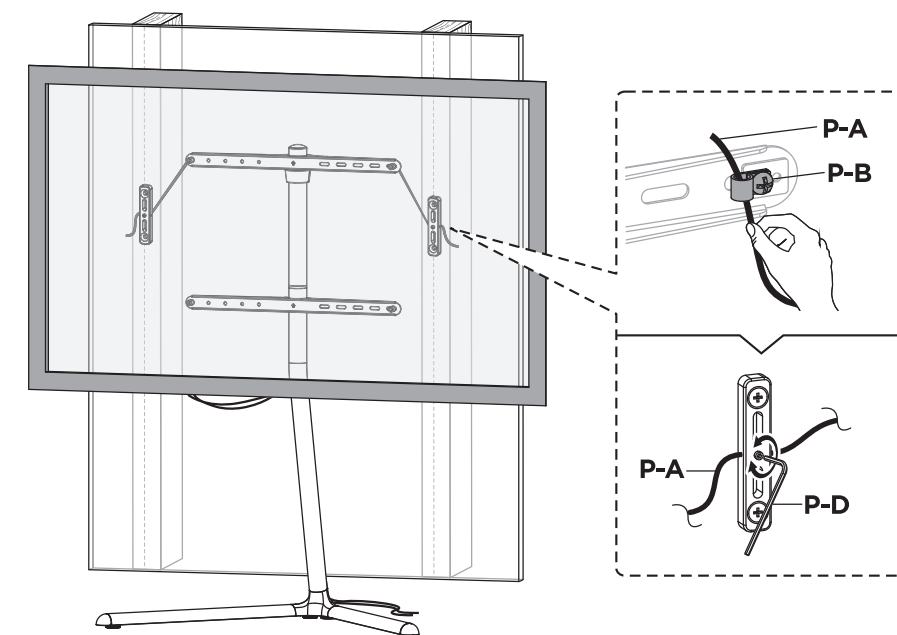

7 安全キットの取付け

DISPLAY / TVの転倒・落下防止のため、安全キットの取付けを推奨します。
取付けには専門知識が必要です。取付けは必ず専門業者にご依頼ください。