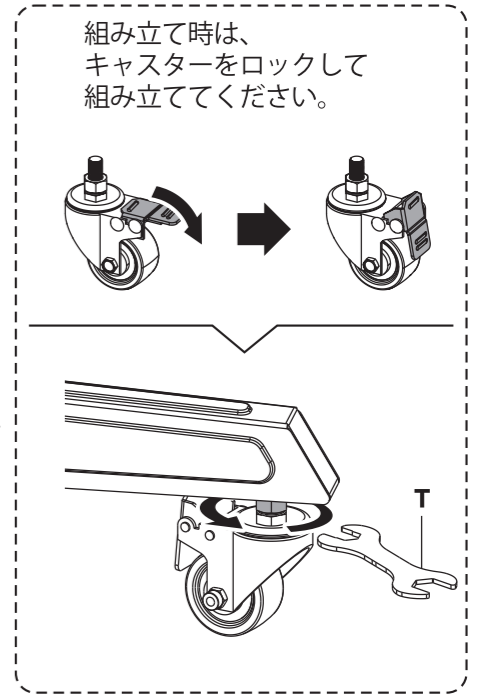

ご用意いただく物

プラスドライバー

組立方法

1 図のように、ロックピンを押して支柱を引き出し、ロックピンがポジション1に固定されるよう動かしてください。

2

3

4

5

6

7

8

DMM.make 4K DISPLAY (DG4, DG5シリーズ) には、スタンド・壁掛け金具への取付け用ネジを同梱しています。
 他社製品の取付けに必要なネジの長さは、該当製品のWebページ等でご確認ください。

9

10

移動する際はキャスターロックを外し、スタンドを持ち移動させてください。
DISPLAY / TV を持たないようにご注意ください。

本保証は、本製品を日本国内で購入され、かつ、ご使用される場合にのみ有効です。
(This warranty applies solely to products purchased and used in Japan.)