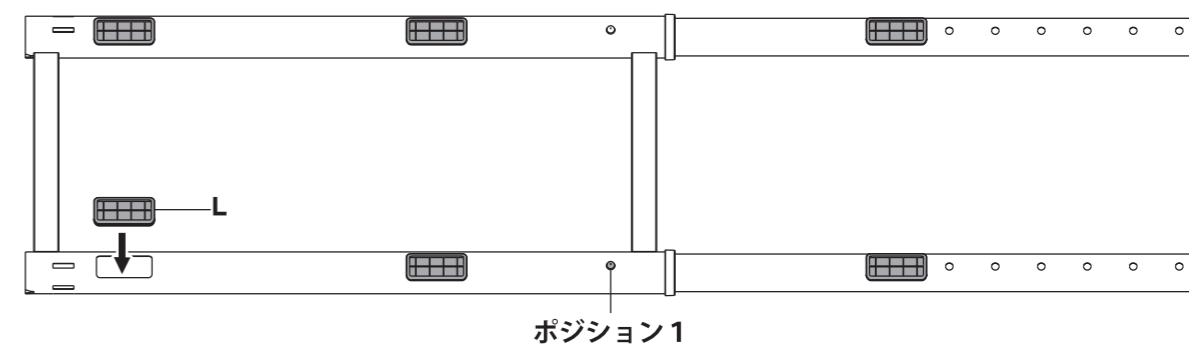

組立方法

1 図のように、ロックピンを押して支柱を引き出し、ロックピンがポジション1に固定されるよう動かしてください。