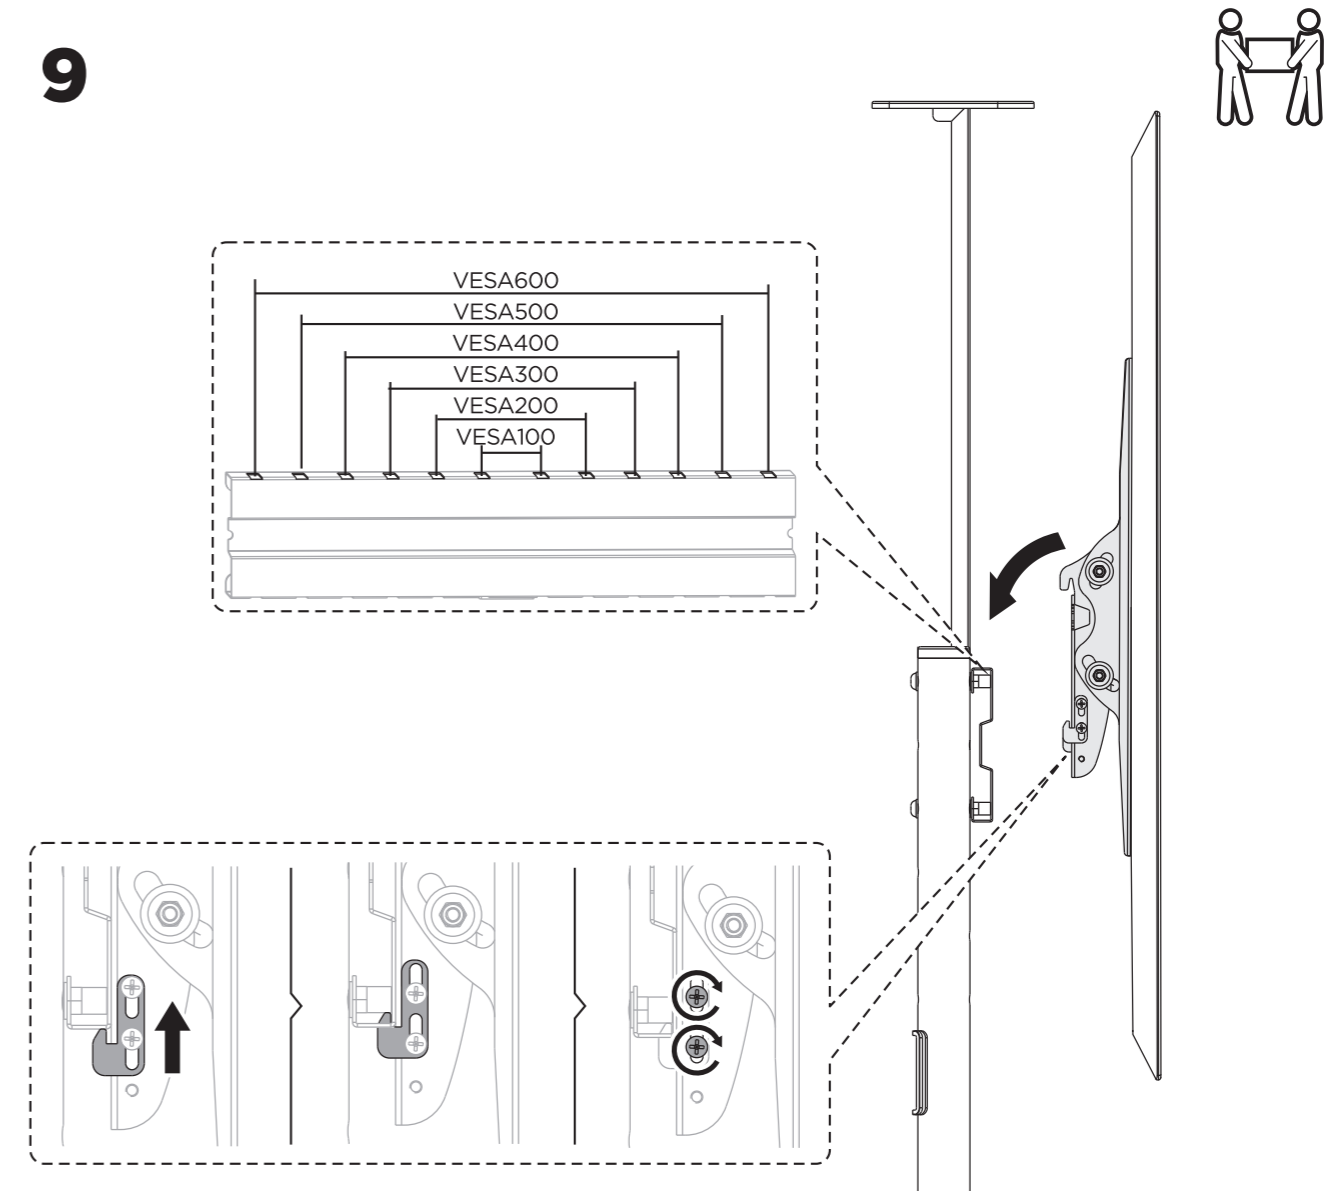

ご用意いただく物

プラスドライバー

組立方法

1 図のように、ロックピンを押して支柱を引き出し、ロックピンがポジション1に固定されるよう動かしてください。

2

3

4

5

6

7

8

DMM.make 4K DISPLAY (DG4, DG5シリーズ) には、スタンド・壁掛け金具への取付け用ネジを同梱しています。
 他社製品の取付けに必要なネジの長さは、該当製品のWebページ等でご確認ください。

9

10

移動する際はキャスターロックを外し、スタンドを持ち移動させてください。
DISPLAY / TV を持たないようにご注意ください。

本保証は、本製品を日本国内で購入され、かつ、ご使用される場合にのみ有効です。
(This warranty applies solely to products purchased and used in Japan.)