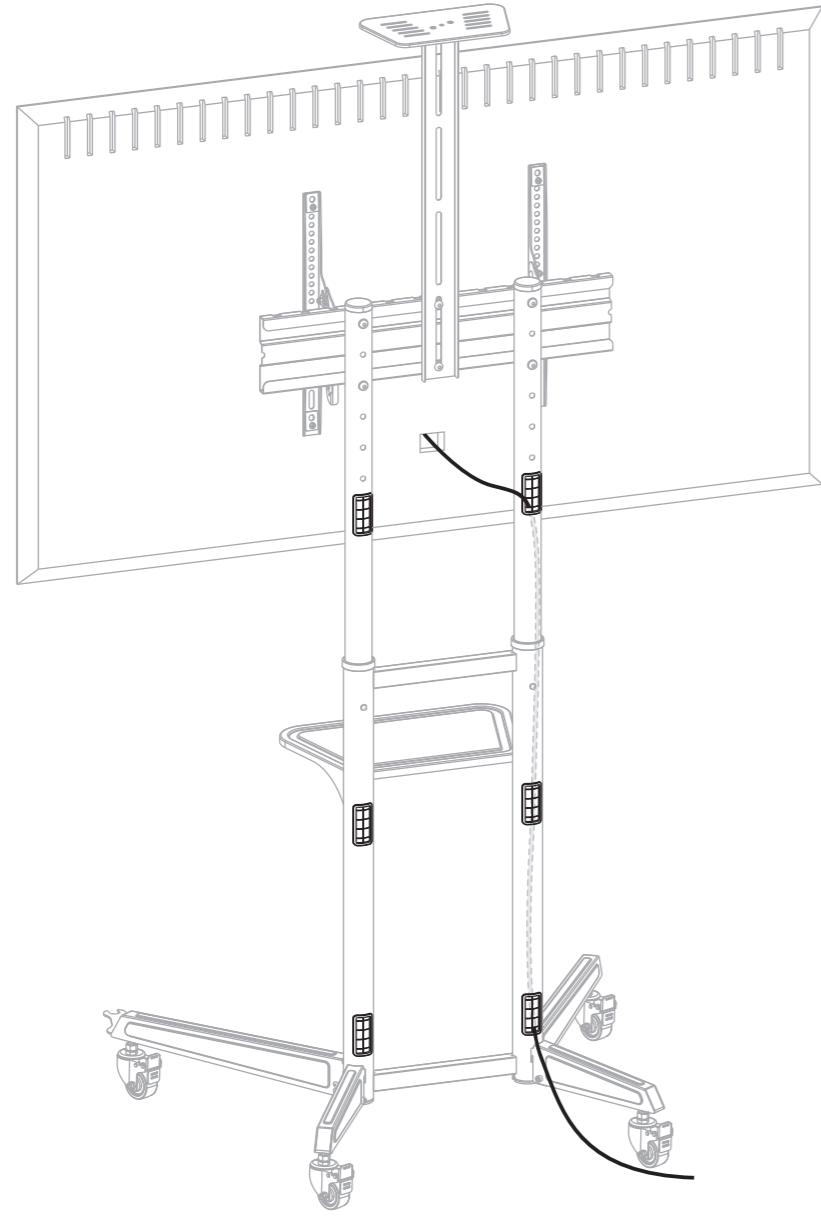

6

7

8

DMM.make 4K DISPLAY (DG4, DG5シリーズ) には、スタンド・壁掛け金具への取付け用ネジを同梱しています。
 他社製品の取付けに必要なネジの長さは、該当製品のWebページ等でご確認ください。

9

10

移動する際はキャスターロックを外し、スタンドを持ち移動させてください。
DISPLAY / TV を持たないようにご注意ください。

本保証は、本製品を日本国内で購入され、かつ、ご使用される場合にのみ有効です。
(This warranty applies solely to products purchased and used in Japan.)