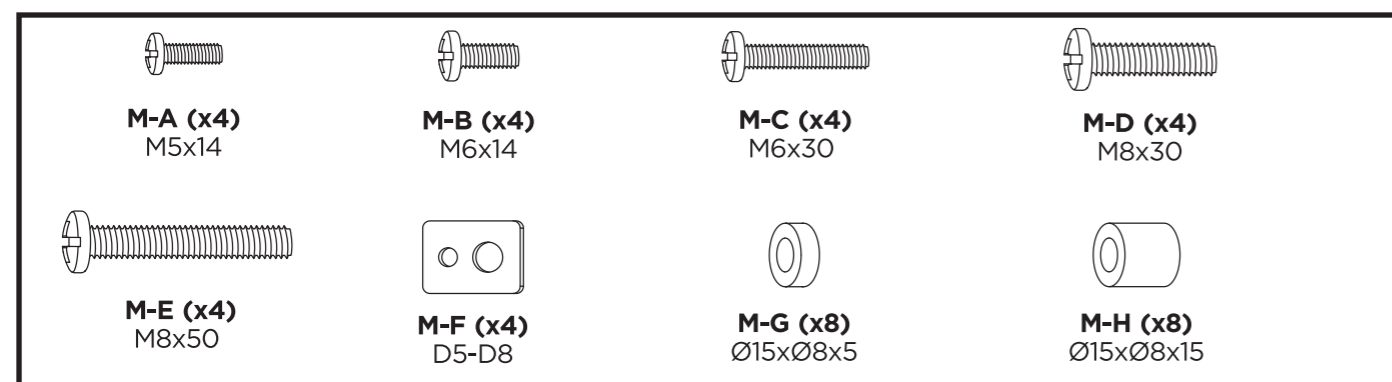

仕様

製品名：DMM.make DISPLAY / TVスタンド
型番：DKS-LCS4
外寸：871x678x1966mm(最大)
重量：12.3kg
チルト：約+5°～-12°
製品耐荷重：30kg
棚板耐荷重：5kg
製造国：中国

*仕様および外観は予告なく変更されることがあります。

部品一覧

組立部品

DISPLAY / TV 取付用 汎用ネジセット (DISPLAY / TVに適切なネジを確認の上、必要に応じてご利用ください)