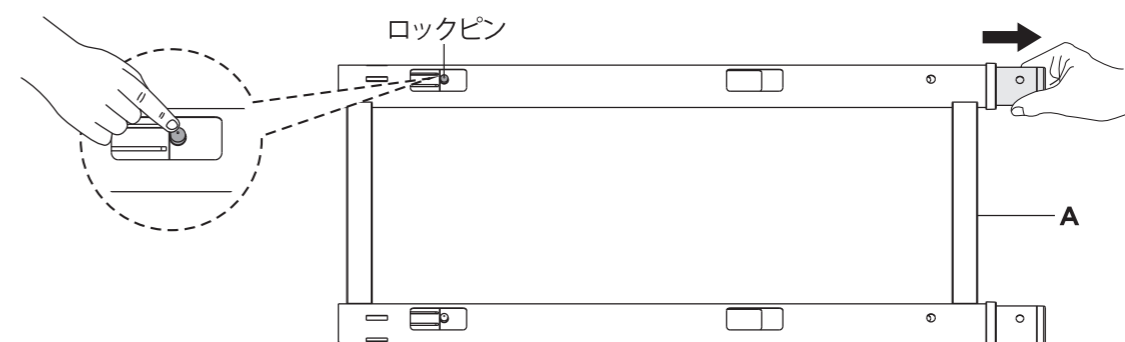

組立方法

1 図のように、ロックピンを押して支柱を引き出し、ロックピンがポジション1に固定されるよう動かしてください。