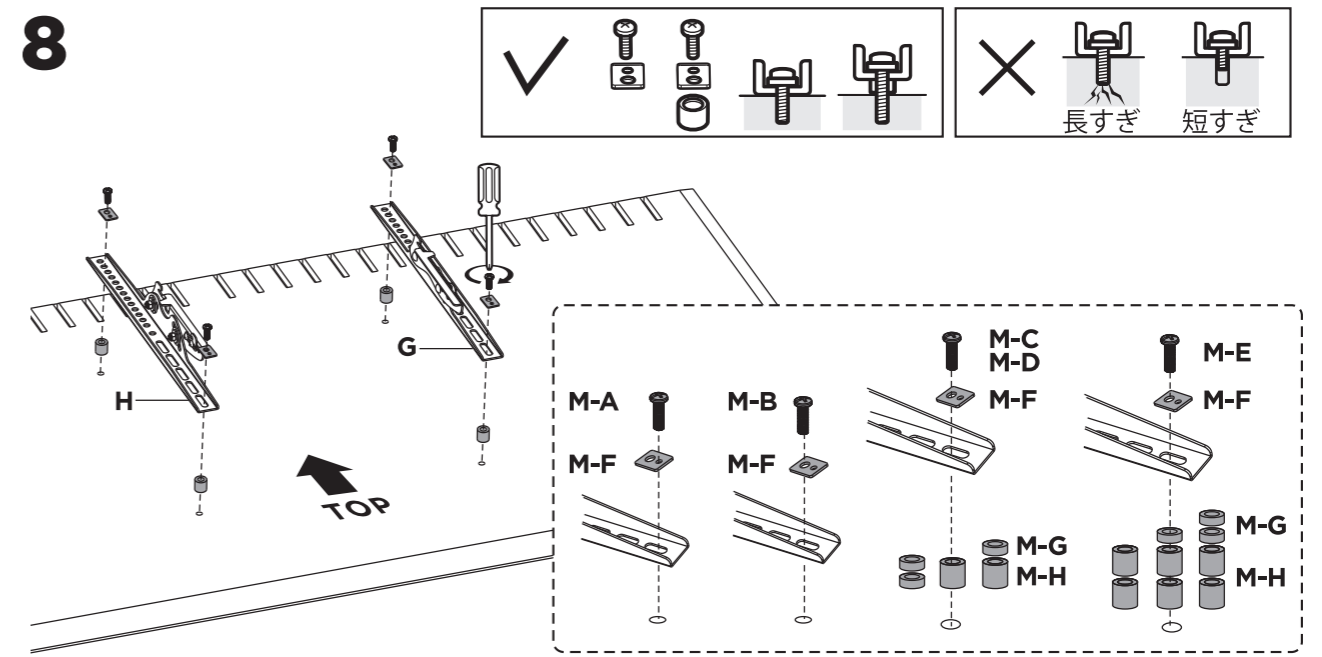

ご用意いただく物

プラスドライバー

組立方法

1 図のように、ロックピンを押して支柱を引き出し、ロックピンがポジション1に固定されるよう動かしてください。

2

3

4

5

6

7

8

DMM.make 4K DISPLAY (DG4, DG5シリーズ) には、スタンド・壁掛け金具への取付け用ネジを同梱しています。
 他社製品の取付けに必要なネジの長さは、該当製品のWebページ等でご確認ください。

9

10

移動する際はキャスターロックを外し、スタンドを持ち移動させてください。
DISPLAY / TV を持たないようにご注意ください。

本保証は、本製品を日本国内で購入され、かつ、ご使用される場合にのみ有効です。
(This warranty applies solely to products purchased and used in Japan.)