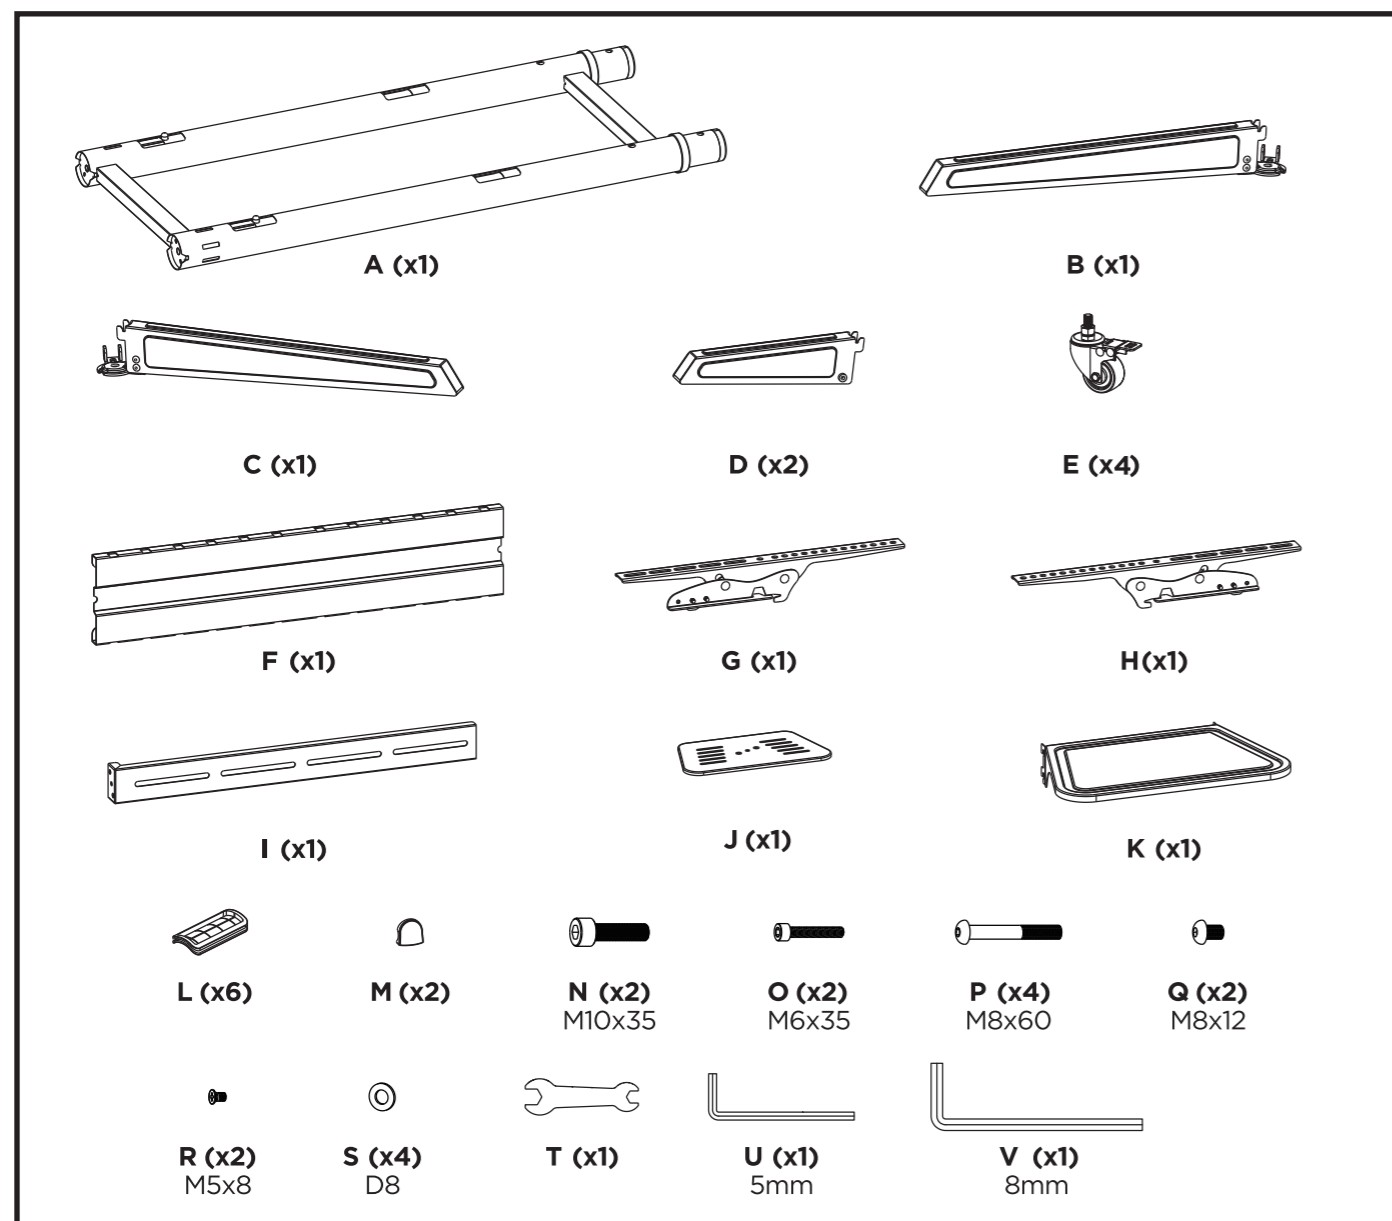

仕様

製品名：DMM.make DISPLAY / TVスタンド
型番：DKS-LCS4
外寸：871x678x1966mm(最大)
重量：12.3kg
チルト：約+5°～-12°
製品耐荷重：30kg
棚板耐荷重：5kg
製造国：中国

*仕様および外観は予告なく変更されることがあります。

部品一覧

組立部品

DISPLAY / TV 取付用 汎用ネジセット (DISPLAY / TVに適切なネジを確認の上、必要に応じてご利用ください)