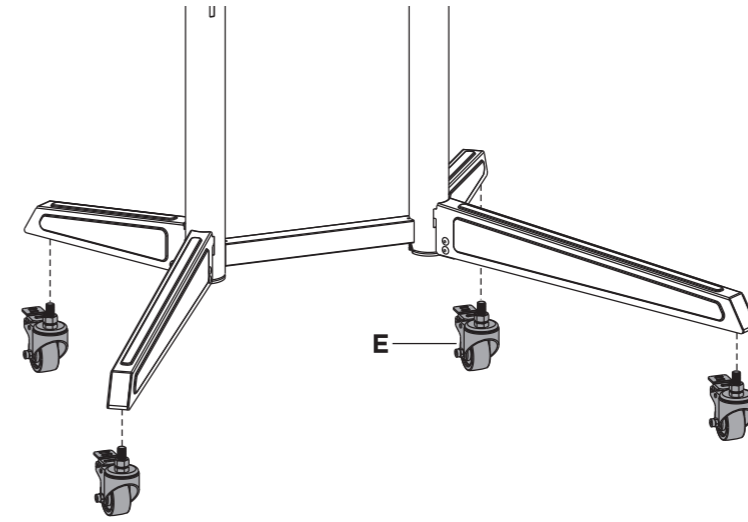

ご用意いただく物

プラスドライバー

組立方法

1 図のように、ロックピンを押して支柱を引き出し、ロックピンがポジション1に固定されるよう動かしてください。

2

3

4

5

6

7

8

DMM.make 4K DISPLAY (DG4, DG5シリーズ) には、スタンド・壁掛け金具への取付け用ネジを同梱しています。
 他社製品の取付けに必要なネジの長さは、該当製品のWebページ等でご確認ください。

9

10

移動する際はキャスターロックを外し、スタンドを持ち移動させてください。
DISPLAY / TV を持たないようにご注意ください。

本保証は、本製品を日本国内で購入され、かつ、ご使用される場合にのみ有効です。
(This warranty applies solely to products purchased and used in Japan.)