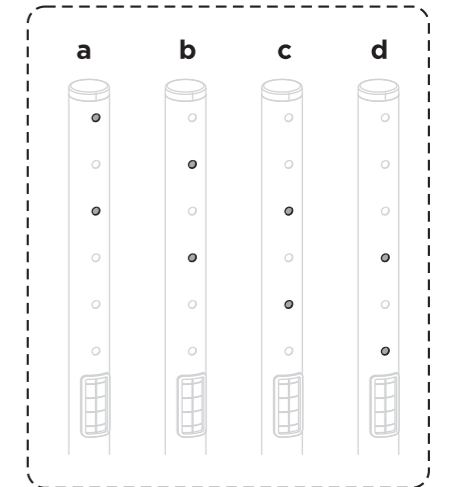

ご用意いただく物

プラスドライバー

組立方法

1 図のように、ロックピンを押して支柱を引き出し、ロックピンがポジション1に固定されるよう動かしてください。

2

3

4

5