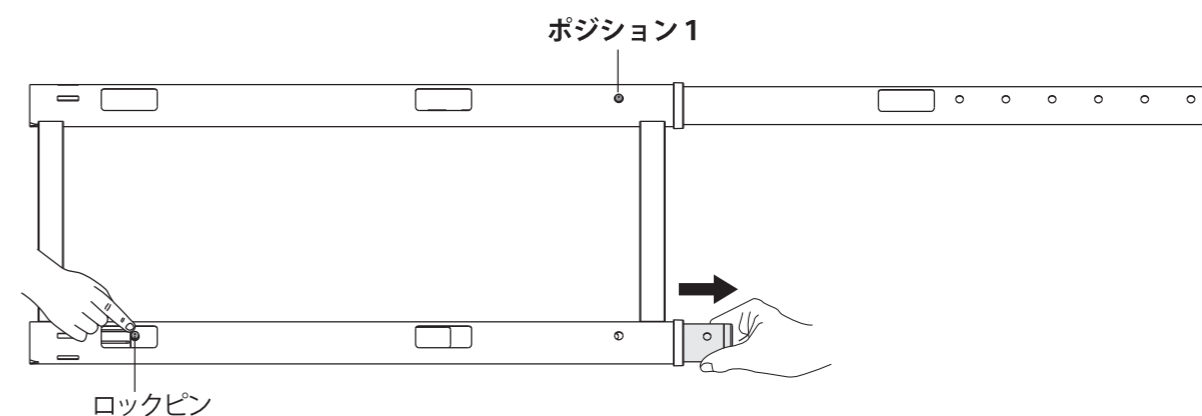

組立方法

1 図のように、ロックピンを押して支柱を引き出し、ロックピンがポジション1に固定されるよう動かしてください。