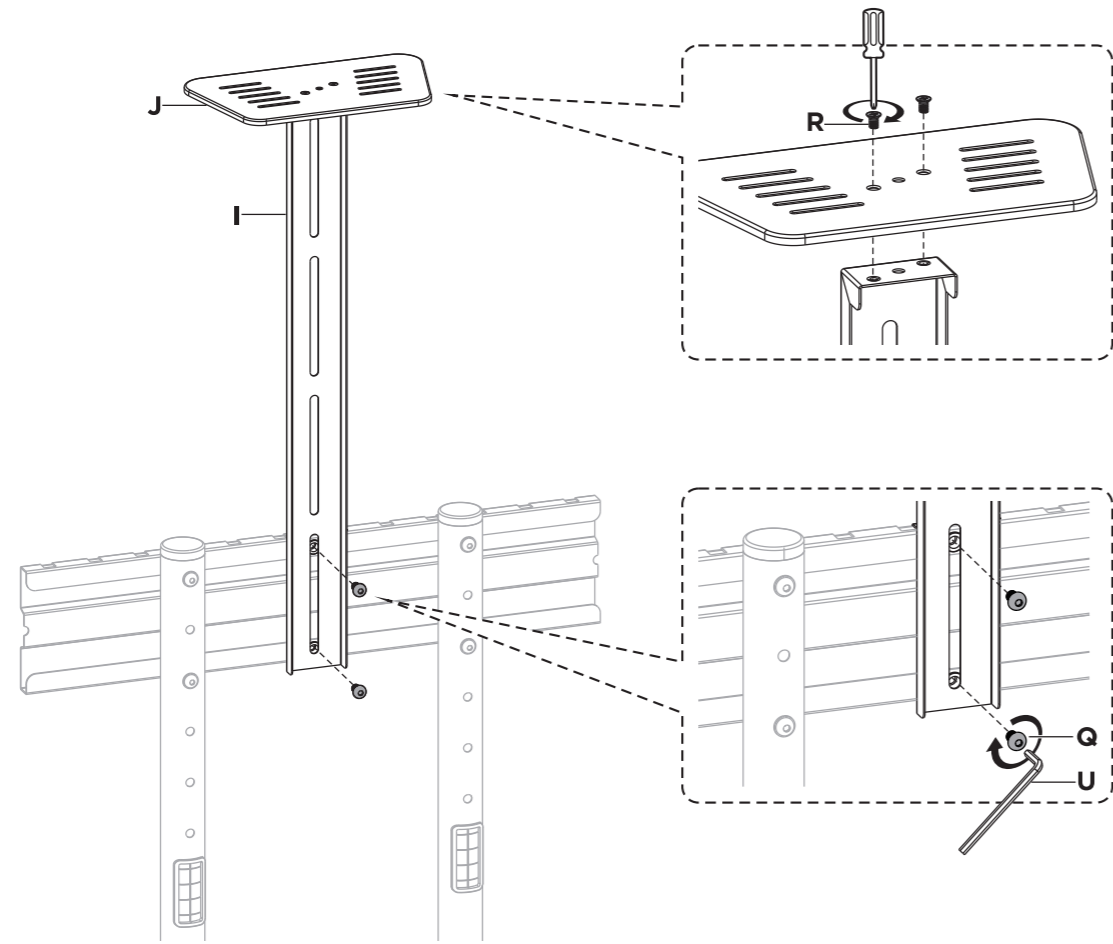

仕様

製品名：DMM.make DISPLAY / TVスタンド
型番：DKS-LCS4
外寸：871x678x1966mm(最大)
重量：12.3kg
チルト：約+5°～-12°
製品耐荷重：30kg
棚板耐荷重：5kg
製造国：中国

*仕様および外観は予告なく変更されることがあります。

部品一覧

組立部品

DISPLAY / TV 取付用 汎用ネジセット (DISPLAY / TVに適切なネジを確認の上、必要に応じてご利用ください)

ご用意いただく物

プラスドライバー

組立方法

1 図のように、ロックピンを押して支柱を引き出し、ロックピンがポジション1に固定されるよう動かしてください。

2

3

4

5

6

7

8

DMM.make 4K DISPLAY (DG4, DG5シリーズ) には、スタンド・壁掛け金具への取付け用ネジを同梱しています。
 他社製品の取付けに必要なネジの長さは、該当製品のWebページ等でご確認ください。

9

10

移動する際はキャスターロックを外し、スタンドを持ち移動させてください。
DISPLAY / TV を持たないようにご注意ください。

本保証は、本製品を日本国内で購入され、かつ、ご使用される場合にのみ有効です。
(This warranty applies solely to products purchased and used in Japan.)