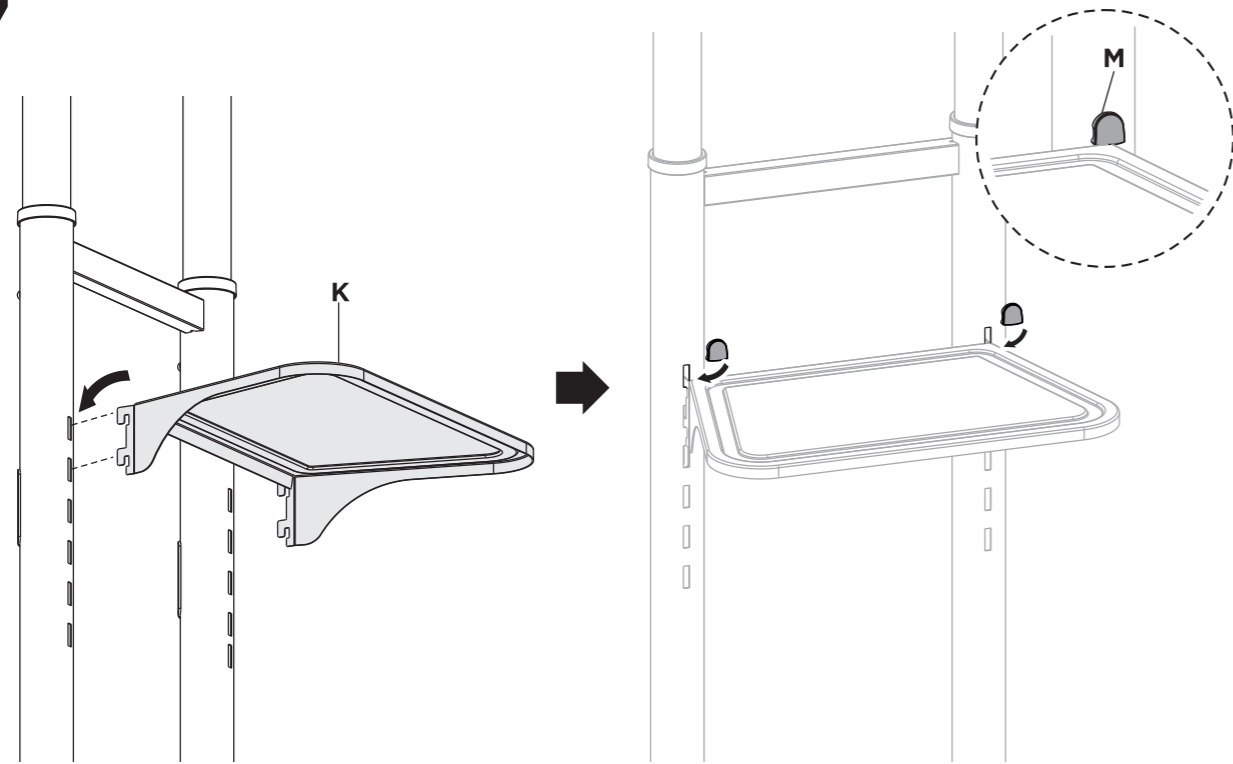

ご用意いただく物

プラスドライバー

組立方法

1 図のように、ロックピンを押して支柱を引き出し、ロックピンがポジション1に固定されるよう動かしてください。

2

3

4

5

6

7

8

DMM.make 4K DISPLAY (DG4, DG5シリーズ) には、スタンド・壁掛け金具への取付け用ネジを同梱しています。
 他社製品の取付けに必要なネジの長さは、該当製品のWebページ等でご確認ください。

9

10

移動する際はキャスターロックを外し、スタンドを持ち移動させてください。
DISPLAY / TV を持たないようにご注意ください。

本保証は、本製品を日本国内で購入され、かつ、ご使用される場合にのみ有効です。
(This warranty applies solely to products purchased and used in Japan.)