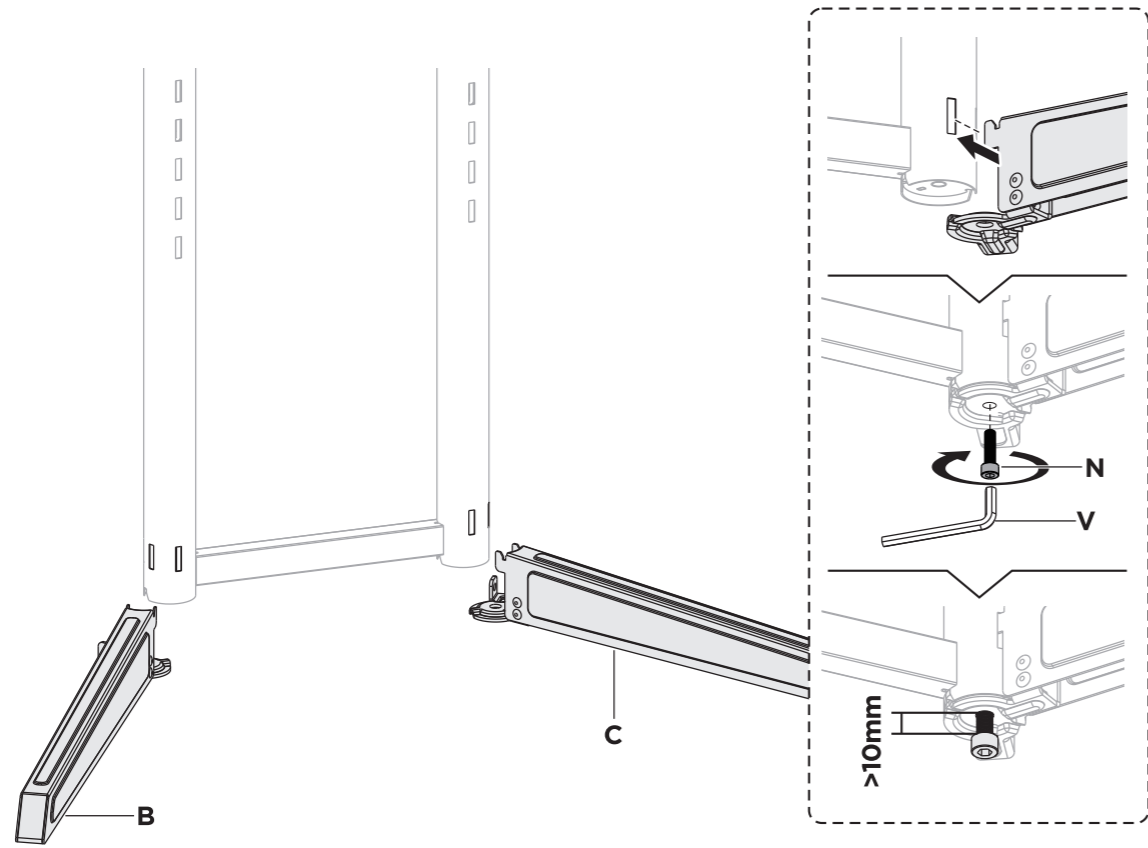

ご用意いただく物

プラスドライバー

組立方法

1 図のように、ロックピンを押して支柱を引き出し、ロックピンがポジション1に固定されるよう動かしてください。

2

3

4

5

6

7

8

DMM.make 4K DISPLAY (DG4, DG5シリーズ) には、スタンド・壁掛け金具への取付け用ネジを同梱しています。
 他社製品の取付けに必要なネジの長さは、該当製品のWebページ等でご確認ください。

9

10

移動する際はキャスターロックを外し、スタンドを持ち移動させてください。
DISPLAY / TV を持たないようにご注意ください。

本保証は、本製品を日本国内で購入され、かつ、ご使用される場合にのみ有効です。
(This warranty applies solely to products purchased and used in Japan.)