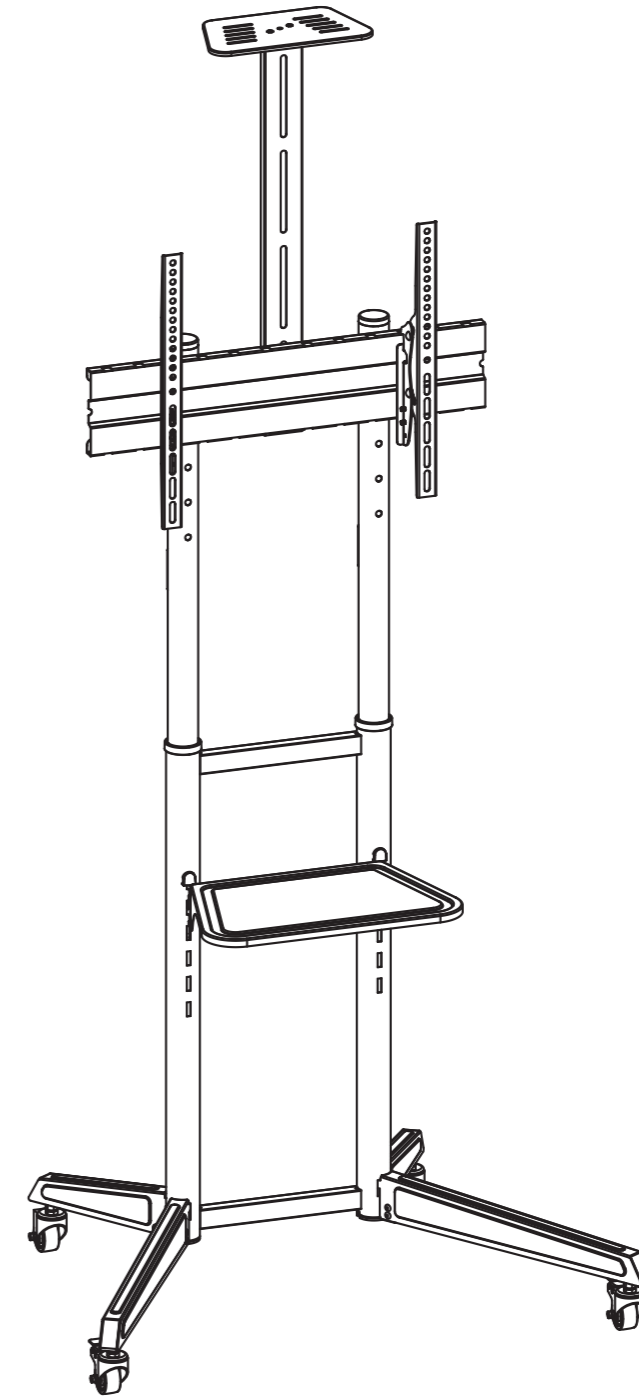

DMM.make

DISPLAY/TV スタンド

お問い合わせ窓口

DMM.make PRODUCTS サポート窓口
makesupport@mail.dmm.com

合同会社DMM.com

〒106-6224

東京都港区六本木三丁目二番一号
六本木グランドタワー24階

型番:DKS-LCS4

取扱説明書兼保証書 Ver1.00