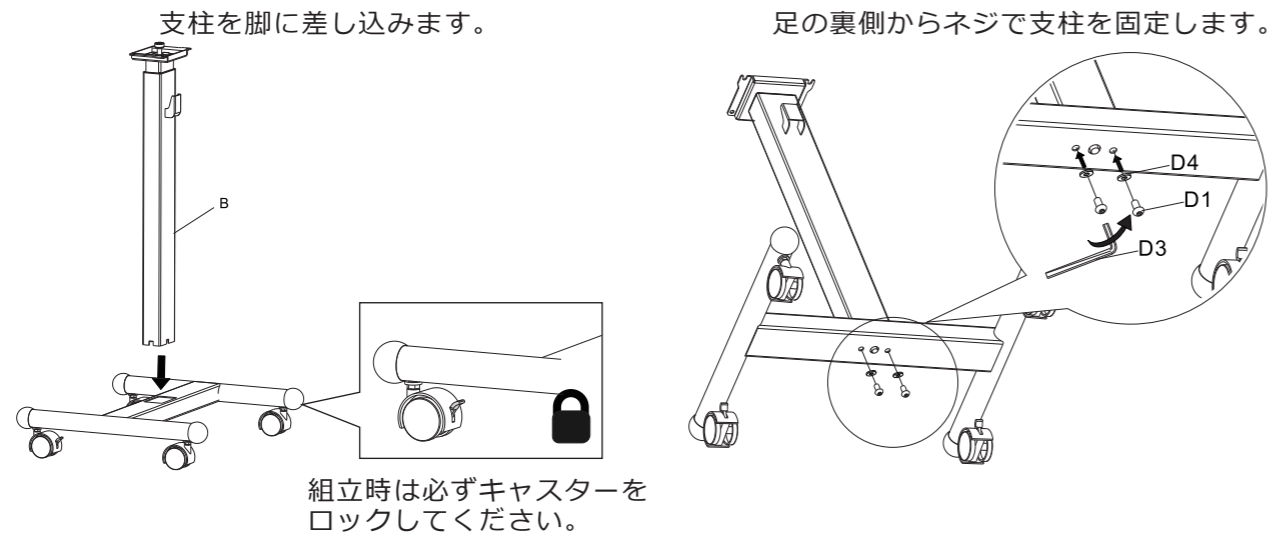

設置方法

STEP 1

支柱を脚に取り付けます。