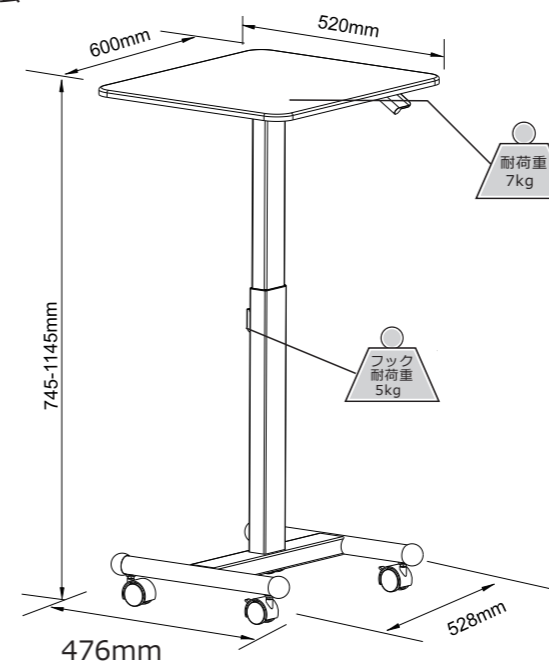

### 製品寸法

注意 本製品は、平らで安定した場所でご使用ください。本製品の耐荷重を超えた物品を載せないでください。

天板耐荷重	7kg
フック耐荷重	5kg
昇降幅	0-400mm